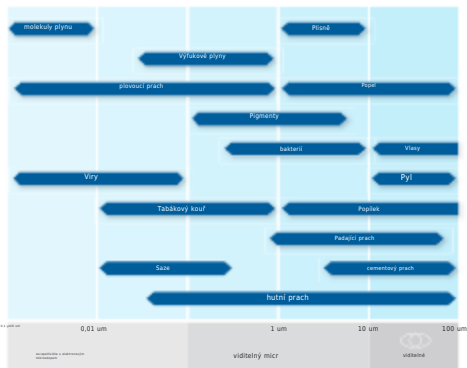

Nejvíce škodlivé znečišťující látky jsou neviditelné

Znečištěný vnitřní vzduch není často ani pozorován. Většina látek je bez zápachu a není vidět pouhým okem, ale jsou zdraví škodlivá. Na obrázku níže je uvedeno, kolik škodlivých částic může obsahovat náš vnitřní vzduch.

Pokud s tím nic neuděláte, může takový znečištěný vzduch vážně poškodit vaše zdraví nebo zdraví vašich zaměstnanců, klientů a hostů.

Displej OLED

Časovač