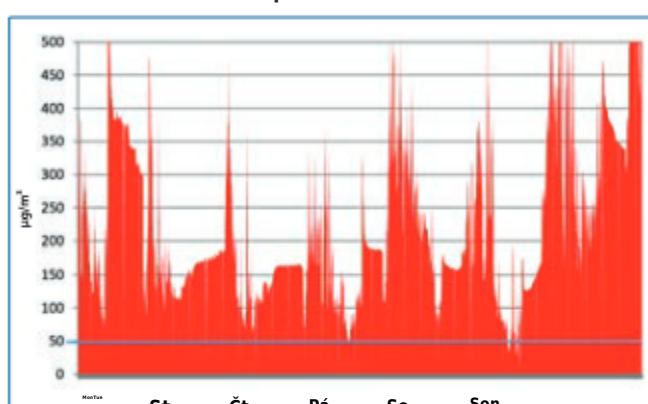

Stanovili jsme standard

Vaši zaměstnanci, stroje a výrobky mají právo na čistý vzduch. Euromate se domnívá, že normy stanovené pro venkovní vzduch by se měly vztahovat také na vnitřní vzduch. Naším cílem je tedy zajistit, aby měl každý přístup do vnitřního prostoru s co nejčistším ovzduším. Naše znalosti, inovace a specializace jsou naší silou.

Komplexní měření vzduchu před instalací a po instalaci

pomáhají malovat jasný obraz o snížení znečištění vzduchu na požadovanou úroveň. Pro

tato měření používá Euromate profesionální měřicí

přístroje k rozhodujícímu prokazování zlepšení kvality ovzduší.

Měření vzduchu před instalací