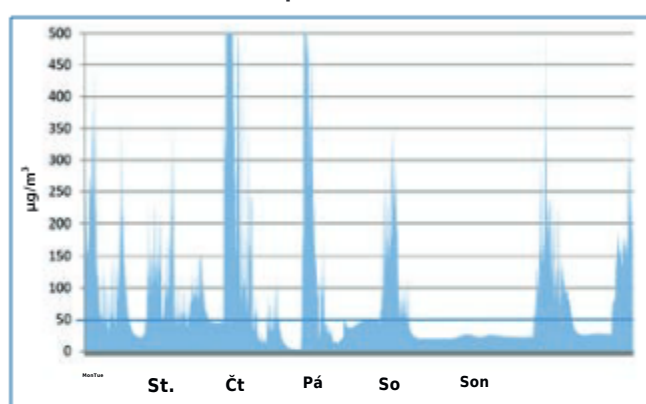

Měření vzduchu po instalaci.

naš slib? Obrovské snížení prachu ve vzduchu,
90%!
ve kterém každý den pracujete, až o