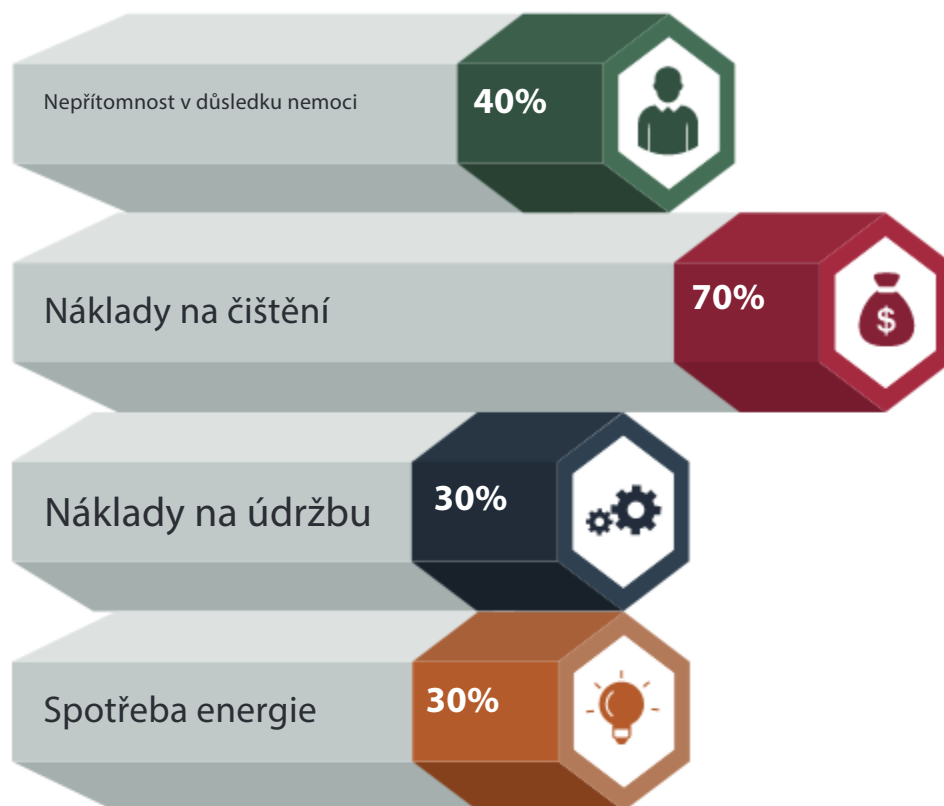

## Snížení prachu je

### všestranné vítězství

DFI 8500 může snížit prach na vašem pracovišti

**~až o devadesát procent. Nechte Euromate, aby se**

staral o čistý vzduch, který zařídí

pomoc při vytváření zdravého a příjemného prostředí, ve kterém

vaši zaměstnanci rádi pracují. Čisté prostředí a spokojení

zaměstnanci mohou skutečně pomoci posílit pověst vašeho

podnikání.

A ještě více! Výpočty naznačují, že bezprašné prostředí může pomoci snížit náklady na mnoha různých úrovních.